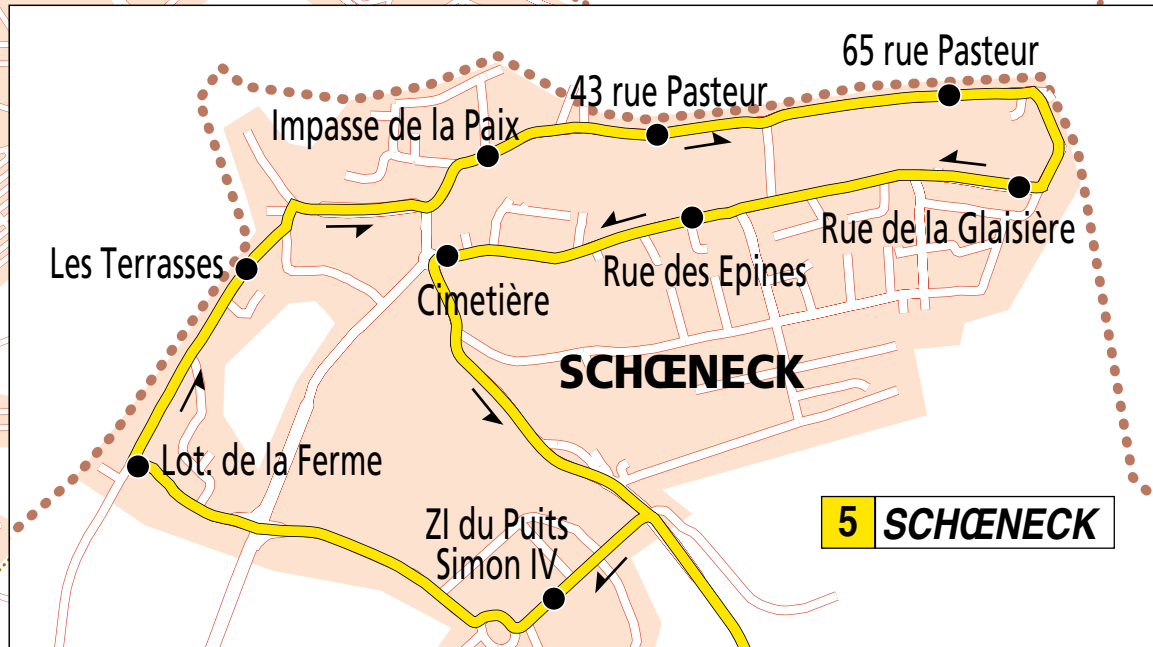

LIGNE 5 Lundis Mardis Mercredis Jeudis Vendredis scolaires

SCHœNECK ----> FORBACH

Lotissement de la Ferme	7:10	8:05	-	9:05	11:35	12:35	13:10	14:05	15:35	16:35	17:35												
Les Terrasses	7:11	8:06	-	9:06	11:36	12:36	13:11	14:06	15:36	16:36	17:36												
Impasse de la Paix	7:13	8:08	-	9:08	11:38	12:38	13:13	14:08	15:38	16:38	17:38												
43 Rue Pasteur	7:14	8:09	-	9:09	11:39	12:39	13:14	14:09	15:39	16:39	17:39												
65 Rue Pasteur	7:15	8:10	-	9:10	11:40	12:40	13:15	14:10	15:40	16:40	17:40												
Rue de la Glaisière	7:16	8:11	-	9:11	11:41	12:41	13:16	14:11	15:41	16:41	17:41												
Rue des Épinés	7:18	8:12	-	9:12	11:42	12:42	13:18	14:12	15:42	16:42	17:42												
Cimetière	7:20	8:14	-	9:14	11:44	12:44	13:20	14:14	15:44	16:44	17:44												
Rue de Rosselle	-	8:17	-	9:17	11:47	12:47	-	14:17	15:47	16:47	17:47												
Ecole du Vieux Stiring	-	8:18	-	9:18	11:48	12:48	-	14:18	15:48	16:48	17:48												
Rue des Ponts	-	8:19	-	9:19	11:49	12:49	-	14:19	15:49	16:49	17:49												
Lycée Condorcet	7:25	8:20	-	9:20	11:58	12:58	13:25	14:20	15:55	16:50	17:50												
Eurozone	7:26	8:21	-	9:21	11:59	12:59	13:26	14:21	15:56	16:51	17:51												
Gare Routière de Forbach	7:35	8:30	-	9:30	12:03	13:03	13:30	14:30	16:00	16:55	17:55												
Lycée Jean Moulin	7:40	-	-	-	-	-	-	-	-	-	-												
Collège Pierre Adt	-	8:35	-	-	-	-	13:35	14:35	-	-	-												
Lycée Blaise Pascal	-	8:38	-	-	-	-	13:38	14:38	-	-	-												
Lycée Jean Moulin	-	8:45	-	-	-	-	13:45	14:45	-	-	-												

Nord

0 500 m

LIGNE

5

FORBACH
SCHœNECK

forbus
partout, pour vous